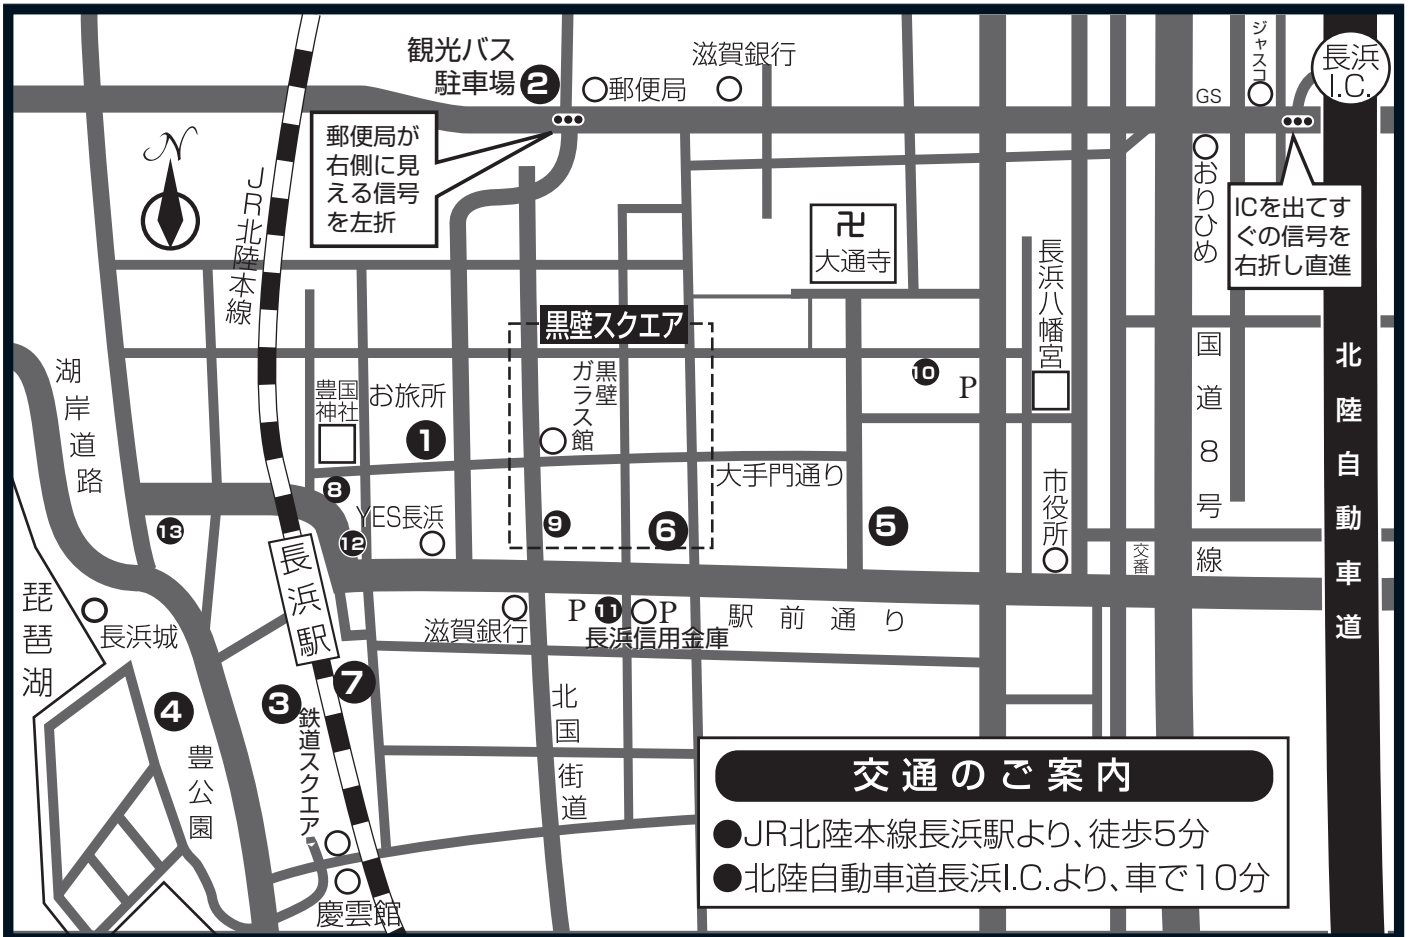

黒壁スクエア周辺駐車場マップ

① 長浜お旅所駐車場

料金:平日150円/1時間 土日祝200円/1時間
 ※バスでお越しの際はこちらの駐車場でおお客様の乗降をして頂き、②の観光バス駐車場にて待機して下さい。

② 観光バス駐車場

料金:2000円/1回

③ 長浜駅西駐車場

料金:平日150円/1時間 土日祝200円/1時間

④ 豊公園駐車場

無料

⑤ 中央駐車場

料金:平日150円/1時間 土日祝200円/1時間

⑥ ホダヤ駐車場

料金:100円/1時間

⑦ 長浜駅前パーキング

料金:500円/2時間 以降100円/1時間

⑧ 豊国パーキング

料金:100円/1時間

⑨ 個人駐車場

料金:500円/1回 ※土日祝日のみ利用可

⑩ 表参道米川駐車場

料金:平日200円/1時間 土日祝300円/1時間

⑪ 駅前通り西本町駐車場

料金:500円/3時間(以後30分毎100円)※土日祝日のみ利用可

⑫ 長浜駅前駐車場