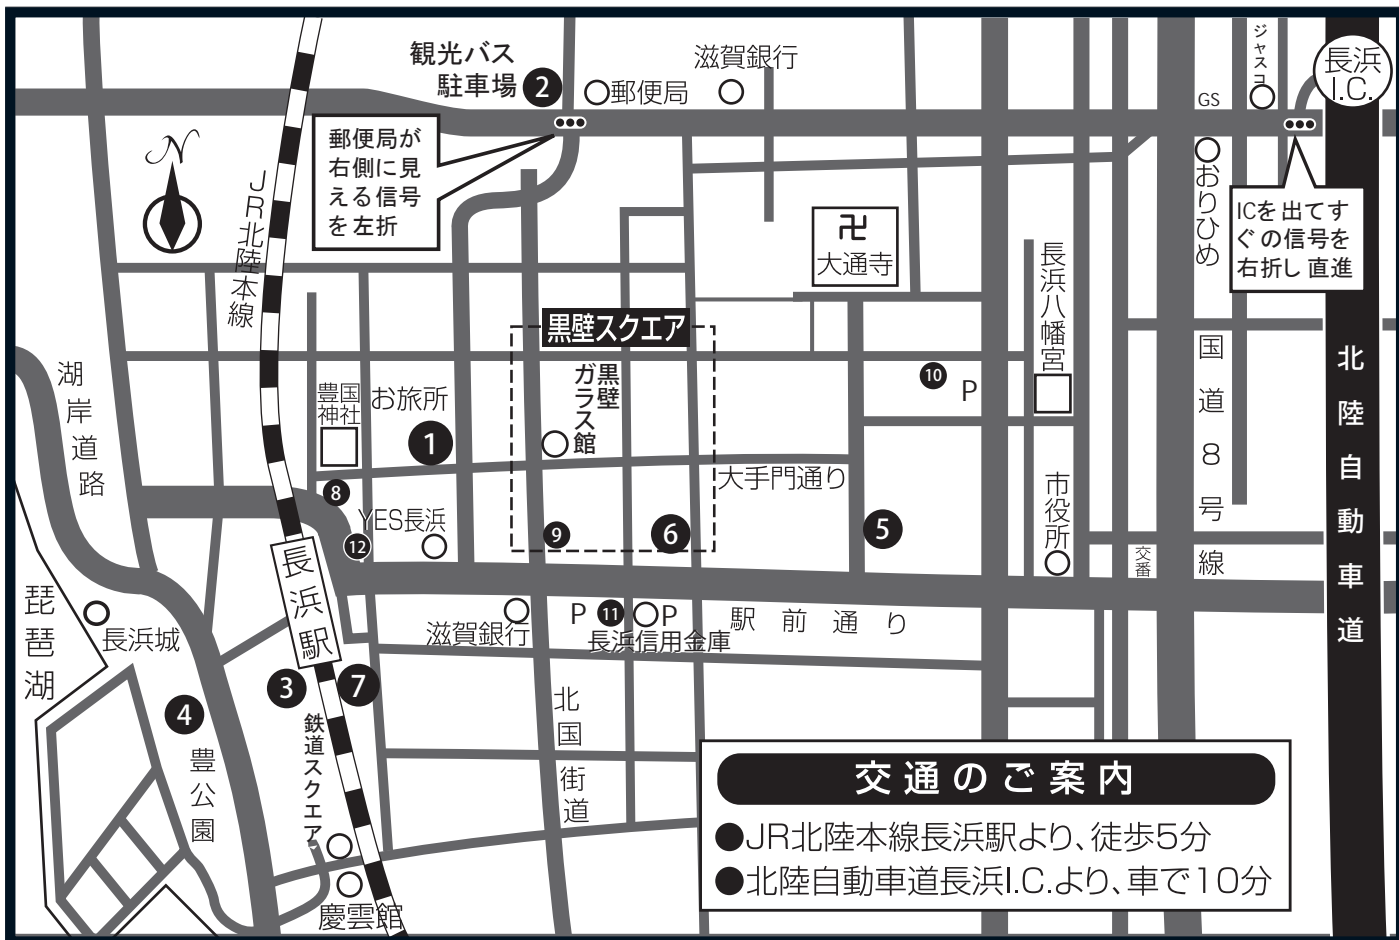

黒壁スクエア周辺駐車場マップ

- | | |
|--------------|--|
| ① 長浜お旅所駐車場 | 料金:平日150円/1時間 土日祝200円/1時間
※バスでお越しの際はこちらの駐車場でお客様の乗降をして頂き、②の観光バス駐車場にて待機して下さい。 |
| ② 観光バス駐車場 | 料金:2000円/1日 |
| ③ 長浜駅西駐車場 | 料金:平日150円/1時間 土日祝200円/1時間 |
| ④ 豊公園駐車場 | 無料 |
| ⑤ 中央駐車場 | 料金:平日150円/1時間 土日祝200円/1時間 |
| ⑥ ホダヤ駐車場 | 料金:100円/1時間 |
| ⑦ 長浜駅前パーキング | 料金:500円/2時間 以降100円/1時間 |
| ⑧ 豊国パーキング | 料金:100円/1時間 |
| ⑨ 個人駐車場 | 料金:500円/1回 ※土日祝日のみ利用可 |
| ⑩ 表参道米川駐車場 | 料金:平日200円/1時間 土日祝300円/1時間 |
| ⑪ 駅前通り西本町駐車場 | 料金:500円/3時間(以後30分毎100円) ※土日祝日のみ利用可 |
| ⑫ 長浜駅前駐車場 | 料金:平日150円/1時間 土日祝200円/1時間 |

その他、Pの印にも駐車場があります。

休日等は大変混雑が予想されます。駐車場前に列を作ると、他の通行の迷惑となりますので速やかに別の駐車場へ移動して頂きますようお願い致します。